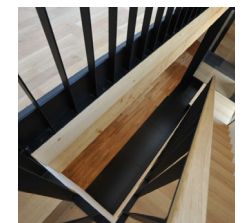

realizace

rodinný dům v Unhošti

V sousedství lesa jsme navrhli dům z přírodních materiálů.
Fasáda postupně „patinuje“ splývá se zahradou navrženou jako pokračování lesa.
Každá obytná místnost se svými okny obrací do zahrady.